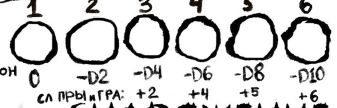

ОРУЖИЕ

БРОНЯ