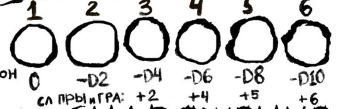

ОРУЖИЕ

БРОНЯ